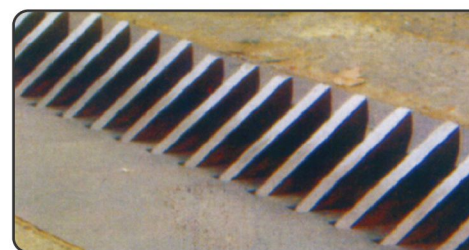

③ A-200型

單方向車阻器

施工簡便 安裝快速

機械阻車柵，適用於軍管單位、工廠、飯店、銀行及公園...等地點，允許車輛單方向通行，阻絕逆向車輛進入。可配合路徑規劃使用。

豹牙

豹牙基礎施工圖

璞鋼 伸縮拉門

歐式鍛造

特點

- 1 立體葉形尾
- 2 立體浮雕花
- 3 立體竹節
- 4 直料顏色：
黃古銅、黑古銅、紅古銅
- 5 尺寸：
長562mm、寬20mm、厚5mm
交叉顏色：黑古銅、紅古銅

鍛造O# (顏色：黃古銅、紅古銅、黑古銅)

鍛造S# (顏色：黃古銅、紅古銅、黑古銅)

方管型

【三連桿】8mm×20mm×480mm

直料間距：實內108mm以內

- ◆交叉方管尺寸：
長480mm×寬20mm×厚8mm
- ◆直料高度1850mm以上交叉3排
- ◆直料高度2550mm以上交叉4排