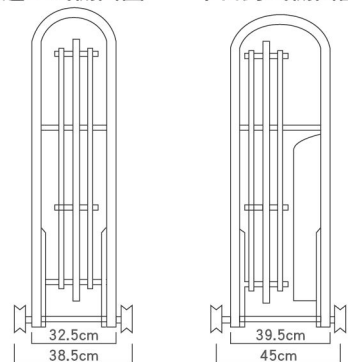

上玄伸縮大門

① 優美型

材質：不銹鋼
鋁合金烤漆

形式：透空式
半密封式
全密封式

高度：4尺2寸
5尺1寸
5尺7寸
6尺5寸

透空式側面圖 半密封式側面圖

② 別墅型

材質：不銹鋼/鋁合金烤漆

型式：透空式
半密封式
全密式

高度：3尺6寸
4尺2寸
5尺1寸

③ 圓滿型

材質：不銹鋼
鋁合金烤漆

高度：5尺1寸
5尺7寸
6尺5寸

④ 圓型雙花

材質：不銹鋼
鋁合金烤漆

高度：5尺1寸
5尺7寸
6尺5寸

特點

- 1 立體葉形尾
- 2 立體浮雕花
- 3 立體竹節
- 4 直料顏色：
黃古銅、黑古銅、紅古銅
- 5 尺寸：
長562mm、寬20mm、厚5mm
交叉顏色：黑古銅、紅古銅

鍛造O# (顏色：黃古銅、紅古銅、黑古銅)

鍛造S# (顏色：黃古銅、紅古銅、黑古銅)

方管型

【三連桿】8mm×20mm×480mm

直料間距：實內108mm以內

- ◆交叉方管尺寸：
長480mm×寬20mm×厚8mm
- ◆直料高度1850mm以上交叉3排
- ◆直料高度2550mm以上交叉4排

W# 單層直料 DW# 雙層直料

O# 單層直料 DO# 雙層直料

S# 單層直料 DS# 雙層直料

加強型

【五連桿】8mm×20mm×800mm

直料間距：實內108mm以內

- ◆交叉方管尺寸：
長800mm×寬20mm×厚8mm
- ◆直料高度2600mm以上交叉3排
- ◆直料高度2200mm以上交叉2.5排

W5# 單層直料 DW5# 雙層直料