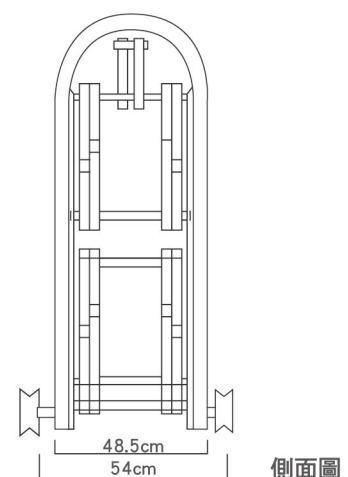

上玄伸縮大門

① 優美型

材質：不銹鋼
鋁合金烤漆

形式：透空式
半密封式
全密封式

高度：4尺2寸
5尺1寸
5尺7寸
6尺5寸

透空式側面圖 半密封式側面圖

② 別墅型

材質：不銹鋼/鋁合金烤漆

型式：透空式
半密封式
全密式

高度：3尺6寸
4尺2寸
5尺1寸

③ 圓滿型

材質：不銹鋼
鋁合金烤漆

高度：5尺1寸
5尺7寸
6尺5寸

④ 圓型雙花

材質：不銹鋼
鋁合金烤漆

高度：5尺1寸
5尺7寸
6尺5寸

特點

- 1 立體葉形尾
- 2 立體浮雕花
- 3 立體竹節
- 4 直料顏色：
黃古銅、黑古銅、紅古銅
- 5 尺寸：
長562mm、寬20mm、厚5mm
交叉顏色：黑古銅、紅古銅

鍛造O# (顏色：黃古銅、紅古銅、黑古銅)

鍛造S# (顏色：黃古銅、紅古銅、黑古銅)

方管型

【三連桿】8mm×20mm×480mm

直料間距：實內108mm以內

- ◆交叉方管尺寸：
長480mm×寬20mm×厚8mm
- ◆直料高度1850mm以上交叉3排
- ◆直料高度2550mm以上交叉4排

W# 單層直料 DW# 雙層直料

O# 單層直料 DO# 雙層直料

S# 單層直料 DS# 雙層直料

加強型

【五連桿】8mm×20mm×800mm

直料間距：實內108mm以內

- ◆交叉方管尺寸：
長800mm×寬20mm×厚8mm
- ◆直料高度2600mm以上交叉3排
- ◆直料高度2200mm以上交叉2.5排

W5# 單層直料 DW5# 雙層直料