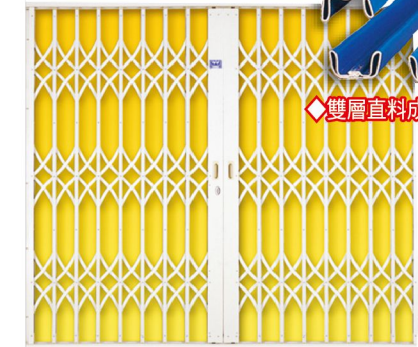

③ A-200型

單方向車阻器

施工簡便 安裝快速

機械阻車柵，適用於軍管單位、工廠、飯店、銀行及公園...等地點，允許車輛單方向通行，阻絕逆向車輛進入。可配合路徑規劃使用。

豹牙

豹牙基礎施工圖

璞鋼 伸縮拉門

歐式鍛造

特點

- 1 立體葉形尾
- 2 立體浮雕花
- 3 立體竹節
- 4 直料顏色：
黃古銅、黑古銅、紅古銅
- 5 尺寸：
長562mm、寬20mm、厚5mm
交叉顏色：黑古銅、紅古銅

鍛造O# (顏色：黃古銅、紅古銅、黑古銅)

鍛造S# (顏色：黃古銅、紅古銅、黑古銅)

方管型

【三連桿】8mm×20mm×480mm

直料間距：實內108mm以內

- ◆交叉方管尺寸：
長480mm×寬20mm×厚8mm
- ◆直料高度1850mm以上交叉3排
- ◆直料高度2550mm以上交叉4排

W# 單層直料 DW# 雙層直料

O# 單層直料 DO# 雙層直料

S# 單層直料 DS# 雙層直料

加強型

【五連桿】8mm×20mm×800mm

直料間距：實內108mm以內

- ◆交叉方管尺寸：
長800mm×寬20mm×厚8mm
- ◆直料高度2600mm以上交叉3排
- ◆直料高度2200mm以上交叉2.5排

W5# 單層直料 DW5# 雙層直料

O5# 單層直料 DO5# 雙層直料

接合處五層鉚合

◆雙層直料成形

◆一般直料成形

S5# 單層直料 DS5# 雙層直料

遮閉式

遮閉局部圖

裝置上比正常伸縮門多增加1.5公分厚，不佔空間更無突出物。