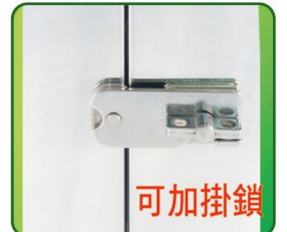

5 孔雀型 (另可粉體烤漆它種顏色)

簡易路柵

防盜配備

多項榮獲國家專利

防撬鎖柱
不銹鋼及鍛造伸縮門使用

可加掛鎖
第二代 新型防盜扳扣
不銹鋼及鍛造伸縮門使用

專利 H型鎖心
鋅合金雙鉤鎖
不銹鋼及鍛造伸縮門使用

專利"防偏橫輪"
雙吊輪組