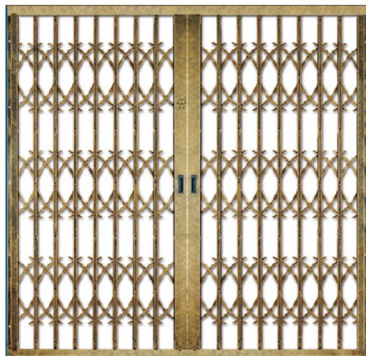

上玄伸縮大門

① 優美型

材質：不銹鋼
鋁合金烤漆

形式：透空式
半密封式
全密封式

高度：4尺2寸
5尺1寸
5尺7寸
6尺5寸

透空式側面圖 半密封式側面圖

② 別墅型

材質：不銹鋼/鋁合金烤漆

型式：透空式
半密封式
全密式

高度：3尺6寸
4尺2寸
5尺1寸

③ 圓滿型

材質：不銹鋼
鋁合金烤漆

高度：5尺1寸
5尺7寸
6尺5寸

④ 圓型雙花

材質：不銹鋼
鋁合金烤漆

高度：5尺1寸
5尺7寸
6尺5寸

③ A-200型

單方向車阻器

施工簡便 安裝快速

機械阻車柵，適用於軍管單位、工廠、飯店、銀行及公園...等地點，允許車輛單方向通行，阻絕逆向車輛進入。可配合路徑規劃使用。

豹牙

豹牙基礎施工圖

璞鋼 伸縮拉門

歐式鍛造

特點

- 1 立體葉形尾
- 2 立體浮雕花
- 3 立體竹節
- 4 直料顏色：
黃古銅、黑古銅、紅古銅
- 5 尺寸：
長562mm、寬20mm、厚5mm
交叉顏色：黑古銅、紅古銅

鍛造O# (顏色：黃古銅、紅古銅、黑古銅)

鍛造S# (顏色：黃古銅、紅古銅、黑古銅)

方管型

【三連桿】8mm×20mm×480mm

直料間距：實內108mm以內

- ◆交叉方管尺寸：
長480mm×寬20mm×厚8mm
- ◆直料高度1850mm以上交叉3排
- ◆直料高度2550mm以上交叉4排