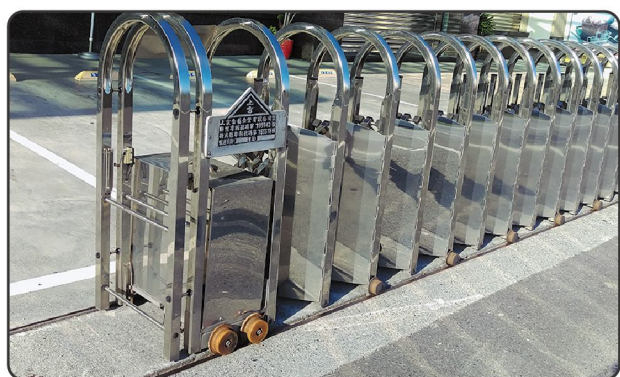

上玄伸縮大門

① 優美型

材質：不銹鋼
鋁合金烤漆

形式：透空式
半密封式
全密封式

高度：4尺2寸
5尺1寸
5尺7寸
6尺5寸

透空式側面圖 半密封式側面圖

② 別墅型

材質：不銹鋼/鋁合金烤漆

型式：透空式
半密封式
全密式

高度：3尺6寸
4尺2寸
5尺1寸

③ 圓滿型

材質：不銹鋼
鋁合金烤漆

高度：5尺1寸
5尺7寸
6尺5寸

④ 圓型雙花

材質：不銹鋼
鋁合金烤漆

高度：5尺1寸
5尺7寸
6尺5寸

智慧型自動柵欄機 / 電動柵欄機

① B-200型

② B-100型

智慧型自動柵欄機

機型	B-100型	B-200型
開啟角度	180°	90°
使用電源	100V/200V	
開啟時間(sec)	4-6	
柵桿材質	鋁合金高溫粉體烤漆	
機器箱塗裝	高溫粉體烤漆	
機器尺寸(m/m)	400×400×1070	

電動柵欄機

機型	A-100型	A-200型
開啟角度	180°	90°
使用電源	100V/200V	
開啟時間(sec)	5-6	
柵桿材質	鋁合金高溫粉體烤漆	
機器箱塗裝	高溫粉體烤漆	
機器尺寸(m/m)	320×320×1070	

③ A-200型

單方向車阻器

施工簡便 安裝快速

機械阻車柵，適用於軍管單位、工廠、飯店、銀行及公園...等地點，允許車輛單方向通行，阻絕逆向車輛進入。可配合路徑規劃使用。

豹牙

豹牙基礎施工圖

璞鋼 伸縮拉門

歐式鍛造