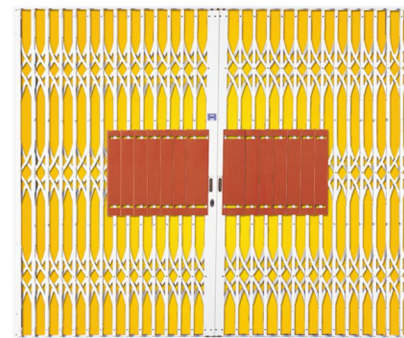

特點

- 1 立體葉形尾
- 2 立體浮雕花
- 3 立體竹節
- 4 直料顏色：
黃古銅、黑古銅、紅古銅
- 5 尺寸：
長562mm、寬20mm、厚5mm
交叉顏色：黑古銅、紅古銅

鍛造O# (顏色：黃古銅、紅古銅、黑古銅)

鍛造S# (顏色：黃古銅、紅古銅、黑古銅)

方管型

【三連桿】8mm×20mm×480mm

直料間距：實內108mm以內

- ◆交叉方管尺寸：
長480mm×寬20mm×厚8mm
- ◆直料高度1850mm以上交叉3排
- ◆直料高度2550mm以上交叉4排

W# 單層直料 DW# 雙層直料

O# 單層直料 DO# 雙層直料

S# 單層直料 DS# 雙層直料

加強型

【五連桿】8mm×20mm×800mm

直料間距：實內108mm以內

- ◆交叉方管尺寸：
長800mm×寬20mm×厚8mm
- ◆直料高度2600mm以上交叉3排
- ◆直料高度2200mm以上交叉2.5排

W5# 單層直料 DW5# 雙層直料

O5# 單層直料 DO5# 雙層直料

接合處五層鉚合

◆雙層直料成形

◆一般直料成形

S5# 單層直料 DS5# 雙層直料

遮閉式

遮閉局部圖

裝置上比正常伸縮門多增加1.5公分厚，不佔空間更無突出物。

尤以工業用之升降機安全性更能有保障。

1 半閉式

2 下段遮閉式

3 局部遮閉式

歐式庭院 籬笆門

歐式伸縮籬笆門，美化你的住家如歐美庭院般的風格，古典與優雅且非一般庭院門般佔用旋轉及收合空間，出入方便且多出更大使用空間。
(收合後可旋轉180°)

- ◆高度尺寸：高1200mm
- ◆交叉尺寸：15mm×30mm鍛造扁管
- ◆收合後寬度1000mm，約佔250mm空間
- ◆可做0°~180°旋轉

4 龍鳳型 (另可粉體烤漆它種顏色)