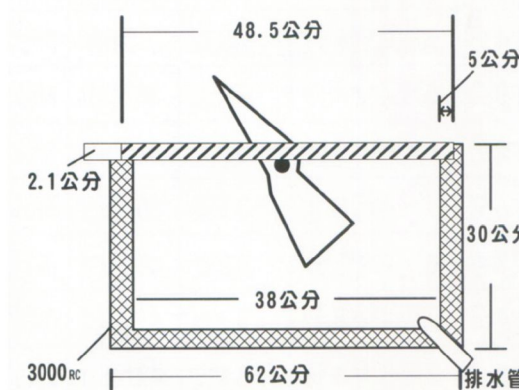

③ A-200型

單方向車阻器

施工簡便 安裝快速

機械阻車柵，適用於軍管單位、工廠、飯店、銀行及公園...等地點，允許車輛單方向通行，阻絕逆向車輛進入。可配合路徑規劃使用。

豹牙

豹牙基礎施工圖

璞鋼 伸縮拉門

歐式鍛造

特點

- 1 立體葉形尾
- 2 立體浮雕花
- 3 立體竹節
- 4 直料顏色：
黃古銅、黑古銅、紅古銅
- 5 尺寸：
長562mm、寬20mm、厚5mm
交叉顏色：黑古銅、紅古銅

鍛造O# (顏色：黃古銅、紅古銅、黑古銅)

鍛造S# (顏色：黃古銅、紅古銅、黑古銅)

方管型

【三連桿】8mm×20mm×480mm

直料間距：實內108mm以內

- ◆交叉方管尺寸：
長480mm×寬20mm×厚8mm
- ◆直料高度1850mm以上交叉3排
- ◆直料高度2550mm以上交叉4排

W# 單層直料 DW# 雙層直料

O# 單層直料 DO# 雙層直料

S# 單層直料 DS# 雙層直料

加強型

【五連桿】8mm×20mm×800mm

直料間距：實內108mm以內

- ◆交叉方管尺寸：
長800mm×寬20mm×厚8mm
- ◆直料高度2600mm以上交叉3排
- ◆直料高度2200mm以上交叉2.5排

W5# 單層直料 DW5# 雙層直料