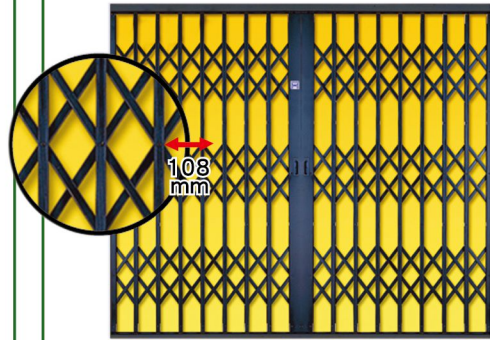

特點

- 1 立體葉形尾
- 2 立體浮雕花
- 3 立體竹節
- 4 直料顏色：
黃古銅、黑古銅、紅古銅
- 5 尺寸：
長562mm、寬20mm、厚5mm
交叉顏色：黑古銅、紅古銅

鍛造O# (顏色：黃古銅、紅古銅、黑古銅)

鍛造S# (顏色：黃古銅、紅古銅、黑古銅)

方管型

【三連桿】8mm×20mm×480mm

直料間距：實內108mm以內

- ◆交叉方管尺寸：
長480mm×寬20mm×厚8mm
- ◆直料高度1850mm以上交叉3排
- ◆直料高度2550mm以上交叉4排

W# 單層直料 DW# 雙層直料

O# 單層直料 DO# 雙層直料

S# 單層直料 DS# 雙層直料

加強型

【五連桿】8mm×20mm×800mm

直料間距：實內108mm以內

- ◆交叉方管尺寸：
長800mm×寬20mm×厚8mm
- ◆直料高度2600mm以上交叉3排
- ◆直料高度2200mm以上交叉2.5排

W5# 單層直料 DW5# 雙層直料