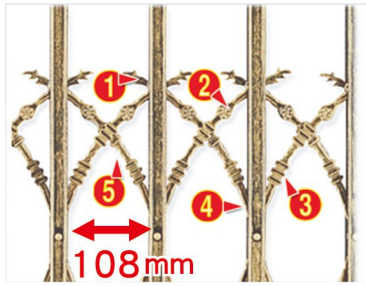

型式：透空式
半密封式
全密式

高度：3尺6寸
4尺2寸
5尺1寸

③ 圓滿型

材質：不銹鋼
鋁合金烤漆

高度：5尺1寸
5尺7寸
6尺5寸

④ 圓型雙花

材質：不銹鋼
鋁合金烤漆

高度：5尺1寸
5尺7寸
6尺5寸

③ A-200型

單方向車阻器

施工簡便 安裝快速

機械阻車柵，適用於軍管單位、工廠、飯店、銀行及公園...等地點，允許車輛單方向通行，阻絕逆向車輛進入。可配合路徑規劃使用。

豹牙

豹牙基礎施工圖

璞鋼 伸縮拉門

歐式鍛造

特點

- 1 立體葉形尾
- 2 立體浮雕花
- 3 立體竹節
- 4 直料顏色：
黃古銅、黑古銅、紅古銅
- 5 尺寸：
長562mm、寬20mm、厚5mm
交叉顏色：黑古銅、紅古銅

鍛造O# (顏色：黃古銅、紅古銅、黑古銅)

鍛造S# (顏色：黃古銅、紅古銅、黑古銅)

方管型

【三連桿】8mm×20mm×480mm

直料間距：實內108mm以內

- ◆交叉方管尺寸：
長480mm×寬20mm×厚8mm
- ◆直料高度1850mm以上交叉3排
- ◆直料高度2550mm以上交叉4排

W# 單層直料 DW# 雙層直料

O# 單層直料 DO# 雙層直料

S# 單層直料 DS# 雙層直料

加強型

【五連桿】8mm×20mm×800mm

直料間距：實內108mm以內

- ◆交叉方管尺寸：
長800mm×寬20mm×厚8mm
- ◆直料高度2600mm以上交叉3排
- ◆直料高度2200mm以上交叉2.5排

W5# 單層直料 DW5# 雙層直料