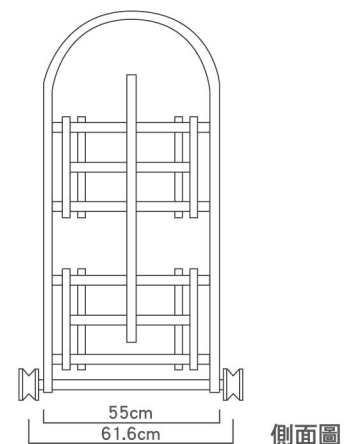

上玄伸縮大門

① 優美型

材質：不銹鋼
鋁合金烤漆

形式：透空式
半密封式
全密封式

高度：4尺2寸
5尺1寸
5尺7寸
6尺5寸

透空式側面圖 半密封式側面圖

② 別墅型

材質：不銹鋼/鋁合金烤漆

型式：透空式
半密封式
全密式

高度：3尺6寸
4尺2寸
5尺1寸

③ 圓滿型

材質：不銹鋼
鋁合金烤漆

高度：5尺1寸
5尺7寸
6尺5寸

④ 圓型雙花

材質：不銹鋼
鋁合金烤漆

高度：5尺1寸
5尺7寸
6尺5寸

特點

- 1 立體葉形尾
- 2 立體浮雕花
- 3 立體竹節
- 4 直料顏色：
黃古銅、黑古銅、紅古銅
- 5 尺寸：
長562mm、寬20mm、厚5mm
交叉顏色：黑古銅、紅古銅

鍛造O# (顏色：黃古銅、紅古銅、黑古銅)

鍛造S# (顏色：黃古銅、紅古銅、黑古銅)

方管型

【三連桿】8mm×20mm×480mm

直料間距：實內108mm以內

- ◆交叉方管尺寸：
長480mm×寬20mm×厚8mm
- ◆直料高度1850mm以上交叉3排
- ◆直料高度2550mm以上交叉4排

W# 單層直料 DW# 雙層直料

O# 單層直料 DO# 雙層直料

S# 單層直料 DS# 雙層直料

加強型

【五連桿】8mm×20mm×800mm

直料間距：實內108mm以內

- ◆交叉方管尺寸：
長800mm×寬20mm×厚8mm
- ◆直料高度2600mm以上交叉3排
- ◆直料高度2200mm以上交叉2.5排

W5# 單層直料 DW5# 雙層直料