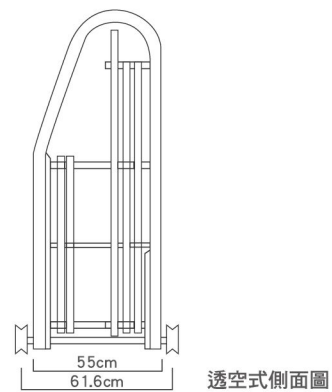

上玄伸縮大門

① 優美型

材質：不銹鋼
鋁合金烤漆

形式：透空式
半密封式
全密封式

高度：4尺2寸
5尺1寸
5尺7寸
6尺5寸

透空式側面圖 半密封式側面圖

② 別墅型

材質：不銹鋼/鋁合金烤漆

型式：透空式
半密封式
全密式

高度：3尺6寸
4尺2寸
5尺1寸

③ 圓滿型

材質：不銹鋼
鋁合金烤漆

高度：5尺1寸
5尺7寸
6尺5寸

④ 圓型雙花

材質：不銹鋼
鋁合金烤漆

高度：5尺1寸
5尺7寸
6尺5寸

特點

- 1 立體葉形尾
- 2 立體浮雕花
- 3 立體竹節
- 4 直料顏色：
黃古銅、黑古銅、紅古銅
- 5 尺寸：
長562mm、寬20mm、厚5mm
交叉顏色：黑古銅、紅古銅

鍛造O# (顏色：黃古銅、紅古銅、黑古銅)

鍛造S# (顏色：黃古銅、紅古銅、黑古銅)

方管型

【三連桿】8mm×20mm×480mm

直料間距：實內108mm以內

- ◆交叉方管尺寸：
長480mm×寬20mm×厚8mm
- ◆直料高度1850mm以上交叉3排
- ◆直料高度2550mm以上交叉4排

W# 單層直料 DW# 雙層直料

O# 單層直料 DO# 雙層直料

S# 單層直料 DS# 雙層直料

加強型

【五連桿】8mm×20mm×800mm

直料間距：實內108mm以內

- ◆交叉方管尺寸：
長800mm×寬20mm×厚8mm
- ◆直料高度2600mm以上交叉3排
- ◆直料高度2200mm以上交叉2.5排

W5# 單層直料 DW5# 雙層直料