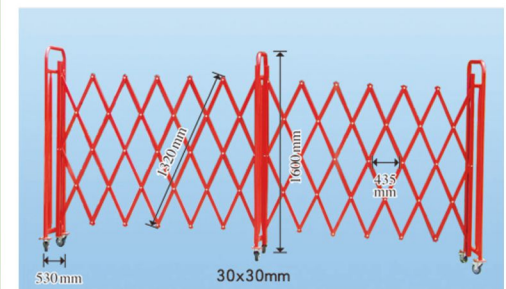

璞鋼 伸縮拉門

歐式鍛造

特點

- 1 立體葉形尾
- 2 立體浮雕花
- 3 立體竹節
- 4 直料顏色：
  黃古銅、黑古銅、紅古銅
- 5 尺寸：
  長562mm、寬20mm、厚5mm
  交叉顏色：黑古銅、紅古銅

方管型

【三連桿】8mm×20mm×480mm

直料間距：實內108mm以內

- ◆交叉方管尺寸：
  長480mm×寬20mm×厚8mm
- ◆直料高度1850mm以上交叉3排
- ◆直料高度2550mm以上交叉4排

加強型

【五連桿】8mm×20mm×800mm

直料間距：實內108mm以內

- ◆交叉方管尺寸：
  長800mm×寬20mm×厚8mm
- ◆直料高度2600mm以上交叉3排
- ◆直料高度2200mm以上交叉2.5排

接合處五層鉚合

遮閉式

遮閉局部圖

裝置上比正常伸縮門多增加1.5公分厚，不佔空間更無突出物。

尤以工業用之升降機安全性更能有保障。

歐式庭院 籬笆門

歐式伸縮籬笆門，美化你的住家如歐美庭院般的風格，古典與優雅且非一般庭院門般佔用旋轉及收合空間，出入方便且多出更大使用空間。
(收合後可旋轉180°)

- ◆高度尺寸：高1200mm
- ◆交叉尺寸：15mm×30mm鍛造扁管
- ◆收合後寬度1000mm，約佔250mm空間
- ◆可做0°~180°旋轉

簡易路柵

防盜配備

多項榮獲國家專利