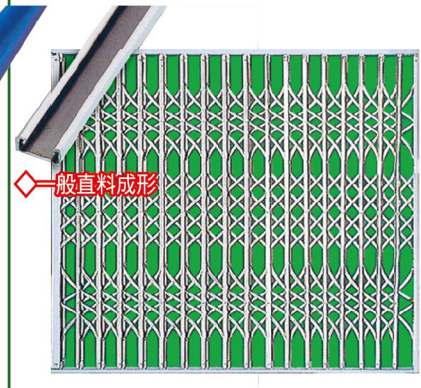

特點

- 1 立體葉形尾
- 2 立體浮雕花
- 3 立體竹節
- 4 直料顏色：
黃古銅、黑古銅、紅古銅
- 5 尺寸：
長562mm、寬20mm、厚5mm
交叉顏色：黑古銅、紅古銅

鍛造O# (顏色：黃古銅、紅古銅、黑古銅)

鍛造S# (顏色：黃古銅、紅古銅、黑古銅)

方管型

【三連桿】8mm×20mm×480mm

直料間距：實內108mm以內

- ◆交叉方管尺寸：
長480mm×寬20mm×厚8mm
- ◆直料高度1850mm以上交叉3排
- ◆直料高度2550mm以上交叉4排

W# 單層直料 DW# 雙層直料

O# 單層直料 DO# 雙層直料

S# 單層直料 DS# 雙層直料

加強型

【五連桿】8mm×20mm×800mm

直料間距：實內108mm以內

- ◆交叉方管尺寸：
長800mm×寬20mm×厚8mm
- ◆直料高度2600mm以上交叉3排
- ◆直料高度2200mm以上交叉2.5排

W5# 單層直料 DW5# 雙層直料

O5# 單層直料 DO5# 雙層直料

接合處五層鉚合

◆雙層直料成形

◆一般直料成形

S5# 單層直料 DS5# 雙層直料

遮閉式

遮閉局部圖

裝置上比正常伸縮門多增加1.5公分厚，不佔空間更無突出物。