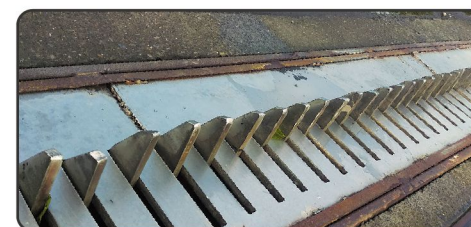

智慧型自動柵欄機 / 電動柵欄機

① B-200型

② B-100型

智慧型自動柵欄機

機型	B-100型	B-200型
開啟角度	180°	90°
使用電源	100V/200V	
開啟時間(sec)	4-6	
柵桿材質	鋁合金高溫粉體烤漆	
機器箱塗裝	高溫粉體烤漆	
機器尺寸(m/m)	400×400×1070	

電動柵欄機

機型	A-100型	A-200型
開啟角度	180°	90°
使用電源	100V/200V	
開啟時間(sec)	5-6	
柵桿材質	鋁合金高溫粉體烤漆	
機器箱塗裝	高溫粉體烤漆	
機器尺寸(m/m)	320×320×1070	

③ A-200型

單方向車阻器

施工簡便 安裝快速

機械阻車柵，適用於軍管單位、工廠、飯店、銀行及公園...等地點，允許車輛單方向通行，阻絕逆向車輛進入。可配合路徑規劃使用。

豹牙

豹牙基礎施工圖

璞鋼 伸縮拉門

歐式鍛造

特點

- 1 立體葉形尾
- 2 立體浮雕花
- 3 立體竹節
- 4 直料顏色：
黃古銅、黑古銅、紅古銅
- 5 尺寸：
長562mm、寬20mm、厚5mm
交叉顏色：黑古銅、紅古銅

鍛造O# (顏色：黃古銅、紅古銅、黑古銅)

鍛造S# (顏色：黃古銅、紅古銅、黑古銅)

方管型

【三連桿】8mm×20mm×480mm

直料間距：實內108mm以內

- ◆交叉方管尺寸：
長480mm×寬20mm×厚8mm
- ◆直料高度1850mm以上交叉3排
- ◆直料高度2550mm以上交叉4排