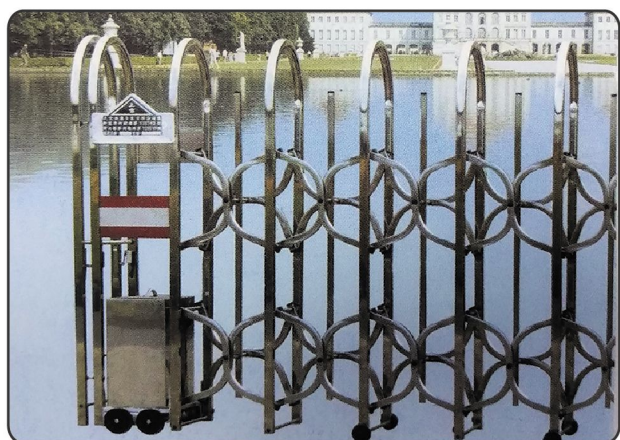

上玄伸縮大門

① 優美型

材質：不銹鋼
鋁合金烤漆

形式：透空式
半密封式
全密封式

高度：4尺2寸
5尺1寸
5尺7寸
6尺5寸

透空式側面圖 半密封式側面圖

② 別墅型

材質：不銹鋼/鋁合金烤漆

型式：透空式
半密封式
全密式

高度：3尺6寸
4尺2寸
5尺1寸

③ 圓滿型

材質：不銹鋼
鋁合金烤漆

高度：5尺1寸
5尺7寸
6尺5寸

④ 圓型雙花

材質：不銹鋼
鋁合金烤漆

高度：5尺1寸
5尺7寸
6尺5寸

③ A-200型

單方向車阻器

施工簡便 安裝快速

機械阻車柵，適用於軍管單位、工廠、飯店、銀行及公園...等地點，允許車輛單方向通行，阻絕逆向車輛進入。可配合路徑規劃使用。

豹牙

豹牙基礎施工圖

璞鋼 伸縮拉門

歐式鍛造

特點

- 1 立體葉形尾
- 2 立體浮雕花
- 3 立體竹節
- 4 直料顏色：
黃古銅、黑古銅、紅古銅
- 5 尺寸：
長562mm、寬20mm、厚5mm
交叉顏色：黑古銅、紅古銅

鍛造O# (顏色：黃古銅、紅古銅、黑古銅)

鍛造S# (顏色：黃古銅、紅古銅、黑古銅)

方管型

【三連桿】8mm×20mm×480mm

直料間距：實內108mm以內

- ◆交叉方管尺寸：
長480mm×寬20mm×厚8mm
- ◆直料高度1850mm以上交叉3排
- ◆直料高度2550mm以上交叉4排