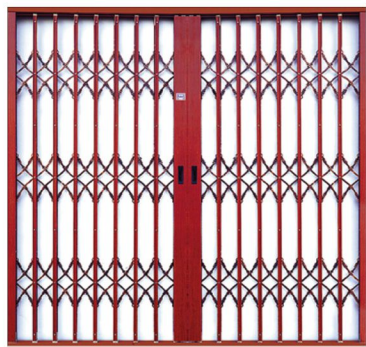

上玄伸縮大門

① 優美型

材質：不銹鋼
鋁合金烤漆

形式：透空式
半密封式
全密封式

高度：4尺2寸
5尺1寸
5尺7寸
6尺5寸

透空式側面圖 半密封式側面圖

② 別墅型

材質：不銹鋼/鋁合金烤漆

智慧型自動柵欄機 / 電動柵欄機

① B-200型

② B-100型

智慧型自動柵欄機

機型	B-100型	B-200型
開啟角度	180°	90°
使用電源	100V/200V	
開啟時間(sec)	4-6	
柵桿材質	鋁合金高溫粉體烤漆	
機器箱塗裝	高溫粉體烤漆	
機器尺寸(m/m)	400×400×1070	

電動柵欄機

機型	A-100型	A-200型
開啟角度	180°	90°
使用電源	100V/200V	
開啟時間(sec)	5-6	
柵桿材質	鋁合金高溫粉體烤漆	
機器箱塗裝	高溫粉體烤漆	
機器尺寸(m/m)	320×320×1070	

③ A-200型

單方向車阻器

施工簡便 安裝快速

機械阻車柵，適用於軍管單位、工廠、飯店、銀行及公園...等地點，允許車輛單方向通行，阻絕逆向車輛進入。可配合路徑規劃使用。

豹牙

豹牙基礎施工圖

璞鋼 伸縮拉門

歐式鍛造

特點

- 1 立體葉形尾
- 2 立體浮雕花
- 3 立體竹節
- 4 直料顏色：
黃古銅、黑古銅、紅古銅
- 5 尺寸：
長562mm、寬20mm、厚5mm
交叉顏色：黑古銅、紅古銅

鍛造O# (顏色：黃古銅、紅古銅、黑古銅)

鍛造S# (顏色：黃古銅、紅古銅、黑古銅)

方管型

【三連桿】8mm×20mm×480mm

直料間距：實內108mm以內

- ◆交叉方管尺寸：
長480mm×寬20mm×厚8mm
- ◆直料高度1850mm以上交叉3排
- ◆直料高度2550mm以上交叉4排